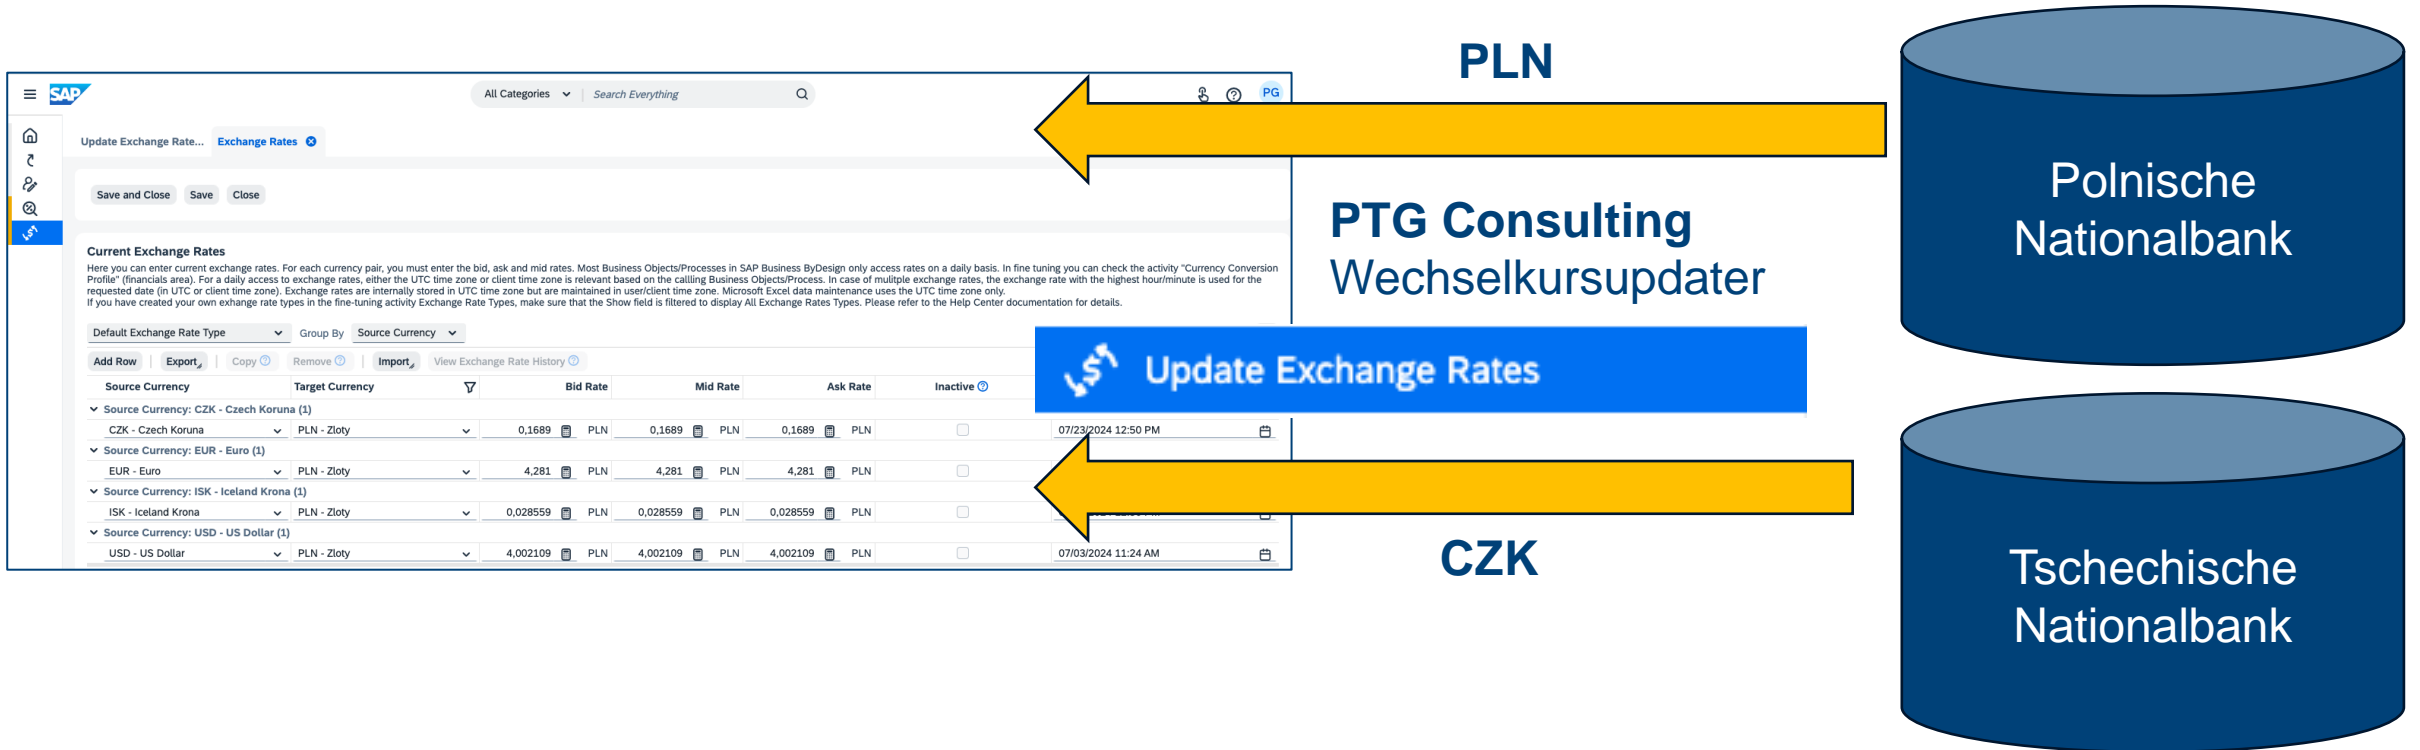

PTG Consulting AG

> Exchange Rate für Polen und Tschechien

Prozessübersicht

Dr. Christian Bätz
Head SAP Cloud Solutions
PTG Consulting

SAP Business ByDesign Wechselkurse

Dr. Christian Bätz

cbaetz@ptgconsulting.de